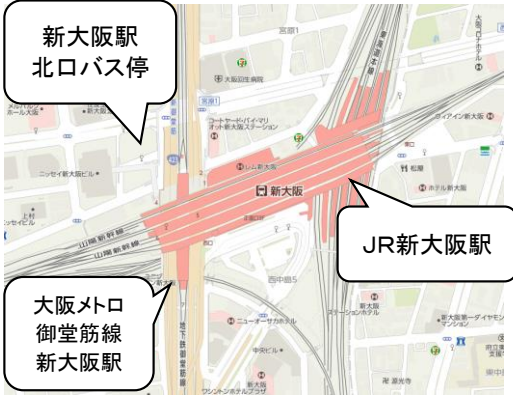

JR新大阪駅(東口改札)→神姫バス新大阪駅北口バス停までのアクセス

【全体図】

【駅構内図】

①新大阪駅改札内(東出口)

④新大阪駅北口(新大阪阪急ビル)

②新大阪駅改札外(東出口)

⑤ ④出口外

③新大阪駅中央改札前

⑥バス停